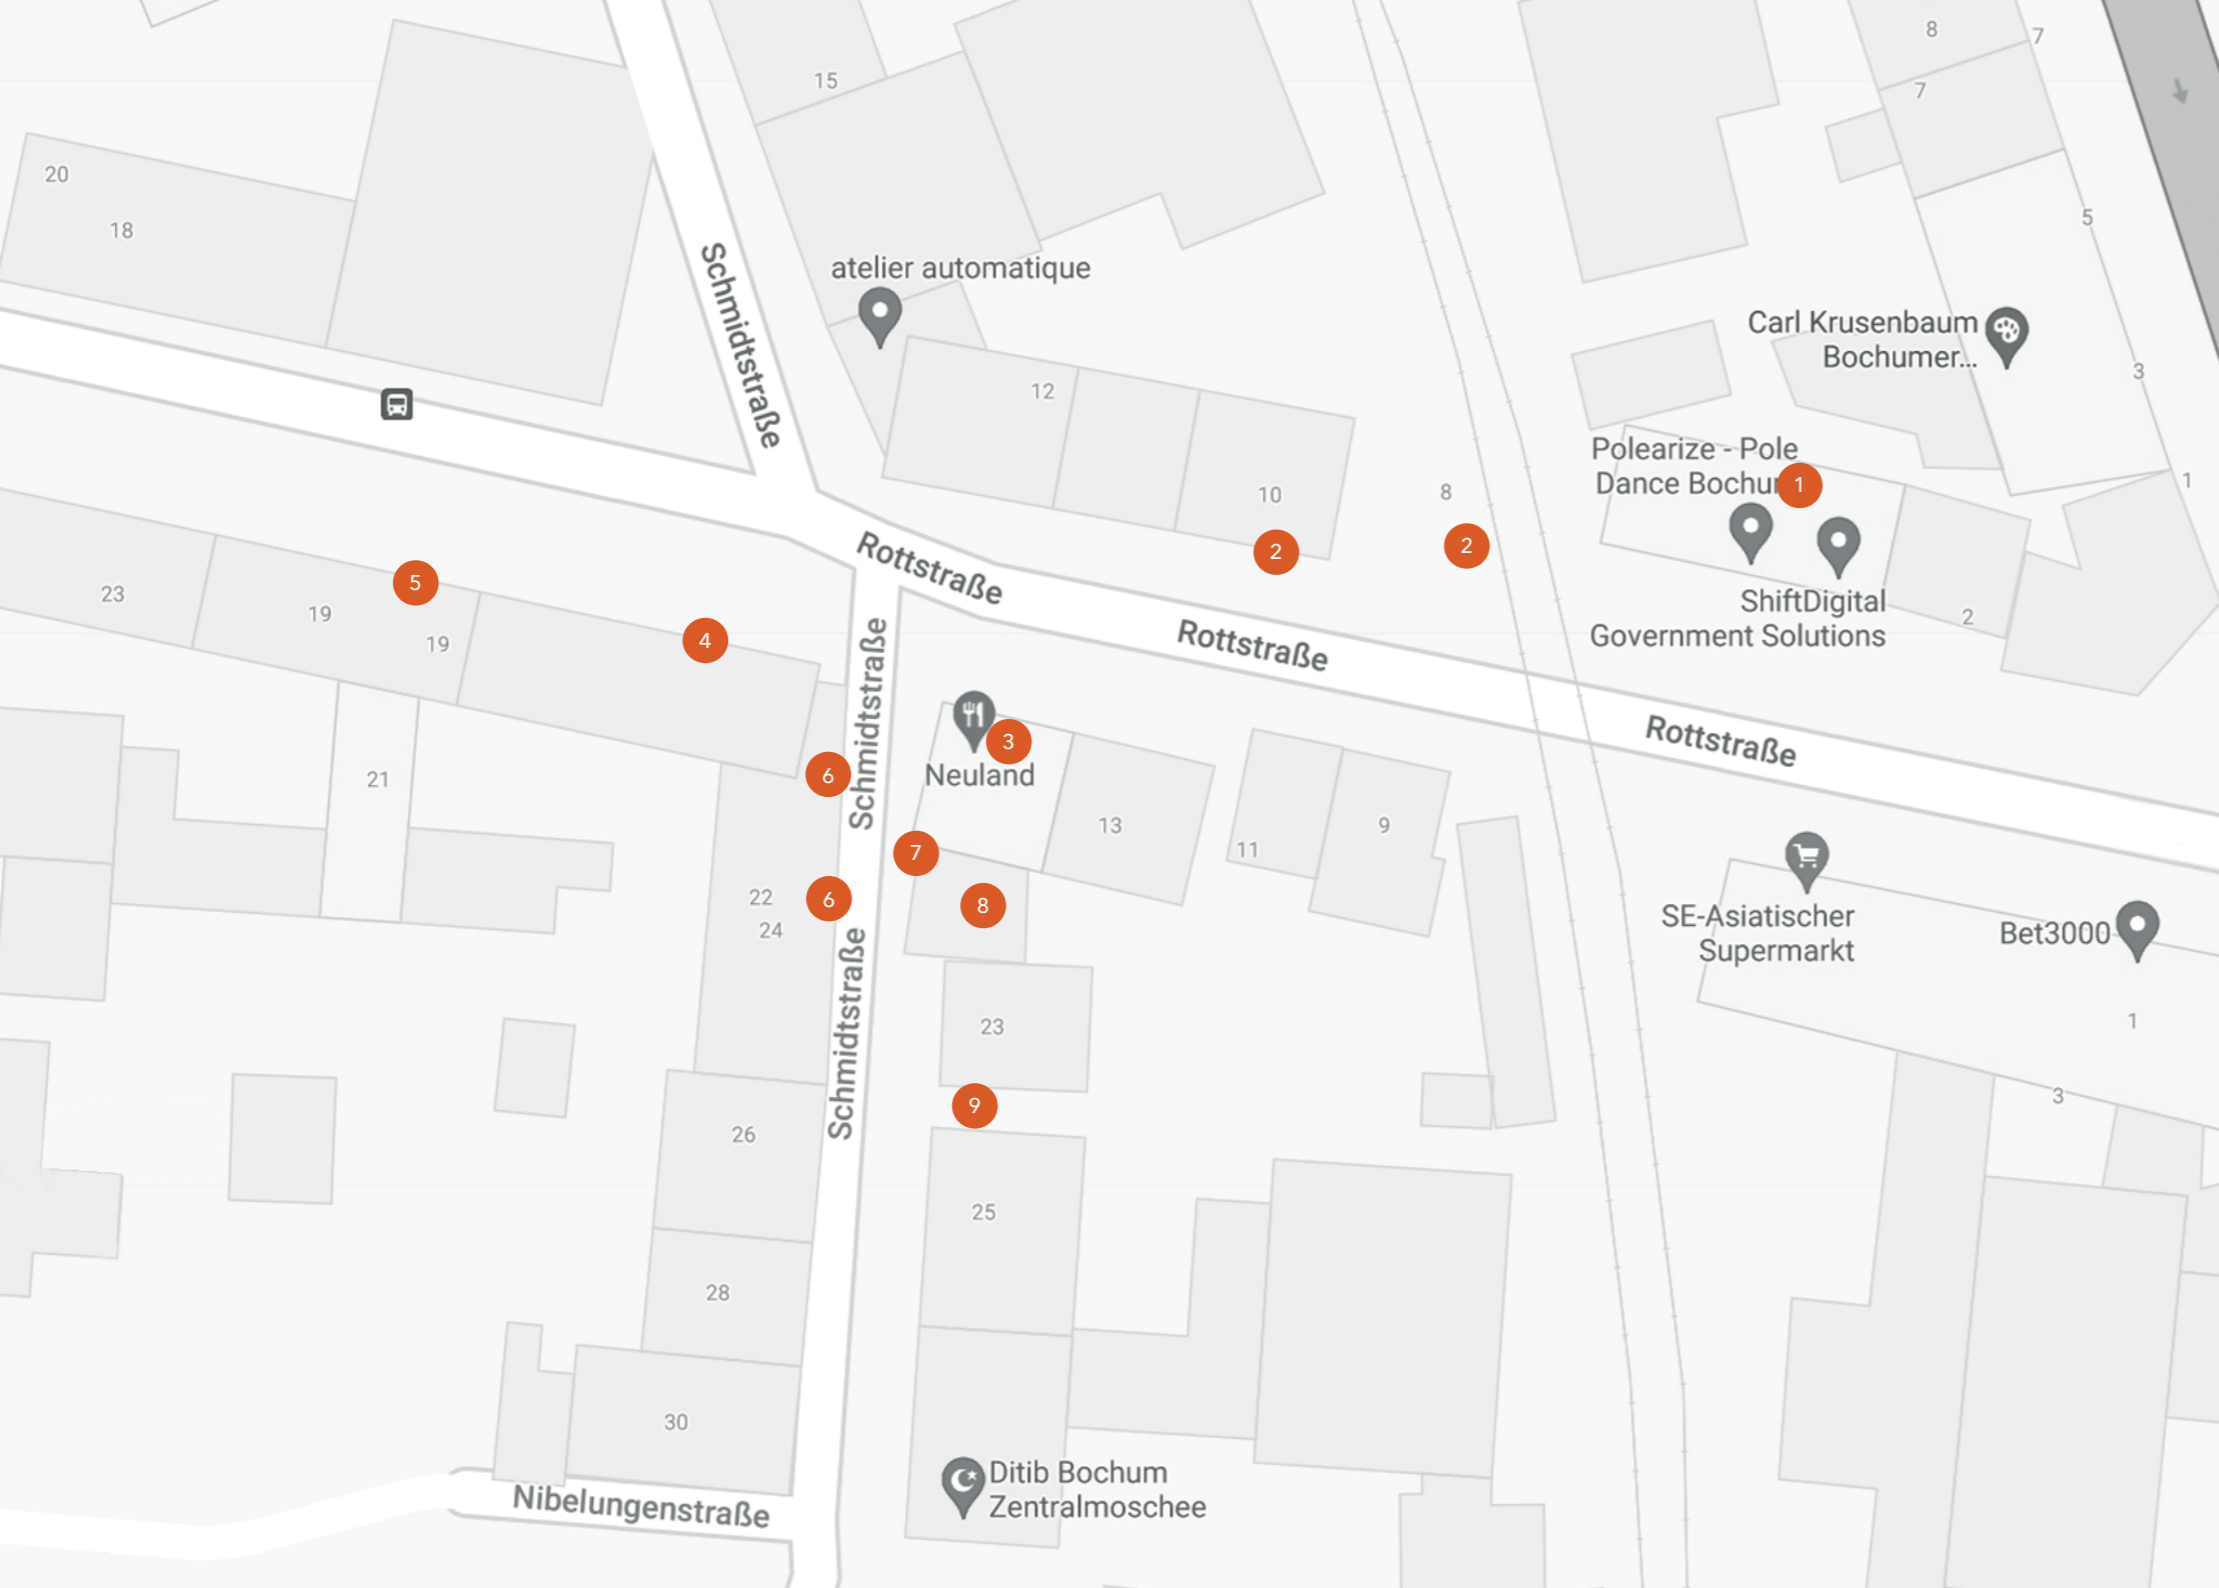

FENSTER

GESPRÄCHE

VIDEOINSTALLATION BOCHUM

11.06. | 12.06. je 20.00-22.00 h

- 1 Rottstr. 4-6
- 2 Rottstr. 10 (Fenster & Brückenwand)
- 3 Rottstr. 15
- 4 Rottstr. 17
- 5 Rottstr. 19
- 6 Schmidstr. 22
- 7 Schmidstr. 23 (Seitenfassade Neuland Projektraum)
- 8 Schmidstr. 23 (Garten Neuland Projektraum)
- 9 Schmidstr. 23 (Toreinfahrt)